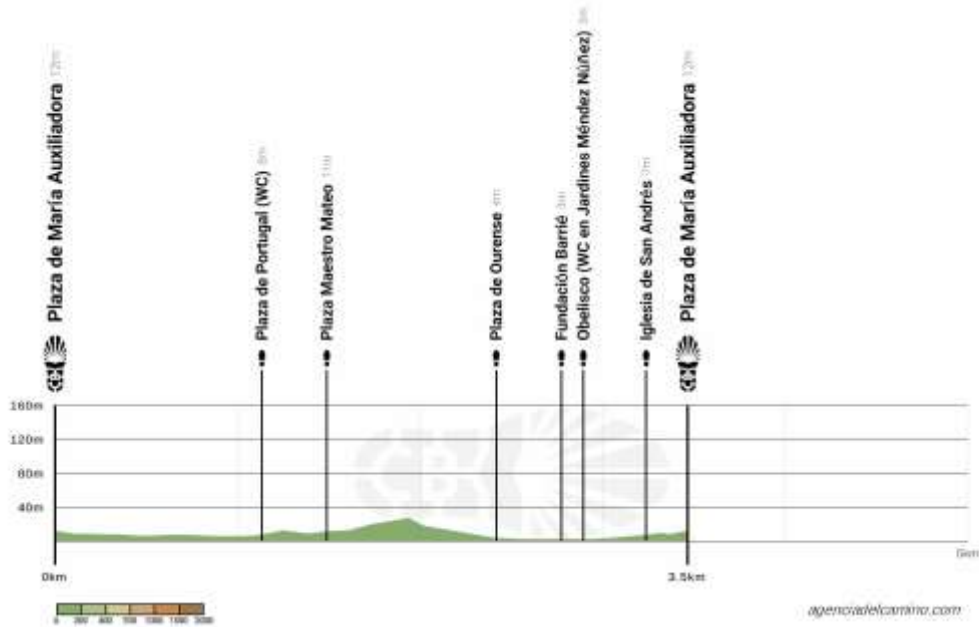

## RUTA 7. CIRCULAR URBANA: OBELISCO

Zona	Distancia	Duración	Dificultad
Ciudad de A Coruña	3.5 Km	Media jornada	Media - Baja

	SALIDA	REGRESO
PUNTO DE REFERENCIA	Obelisco	
LÍNEAS AUTOBÚS	1; 1A; 2; 2A; 3; 5; 7; 17; 23; 23A	
PARADA/S PRÓXIMA/S	Obelisco	