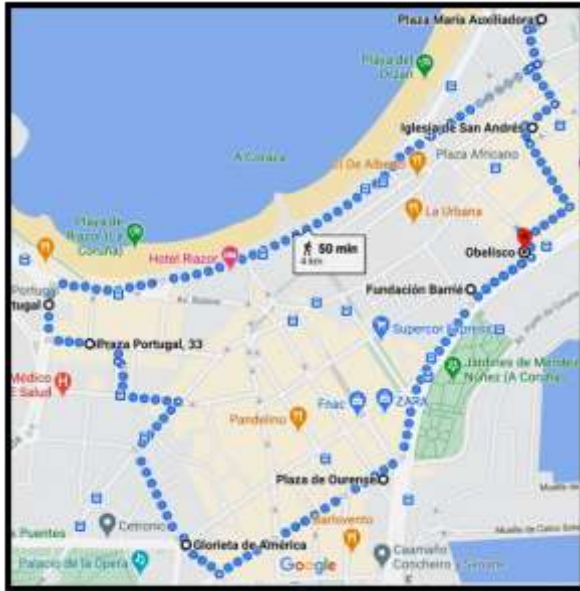

## RUTA 7. CIRCULAR URBANA: OBELISCO

Zona	Distancia	Duración	Dificultad
Ciudad de A Coruña	3.5 Km	Media jornada	Media - Baja

	SALIDA	REGRESO
PUNTO DE REFERENCIA	Obelisco	
LÍNEAS AUTOBÚS	1; 1A; 2; 2A; 3; 5; 7; 17; 23; 23A	
PARADA/S PRÓXIMA/S	Obelisco	