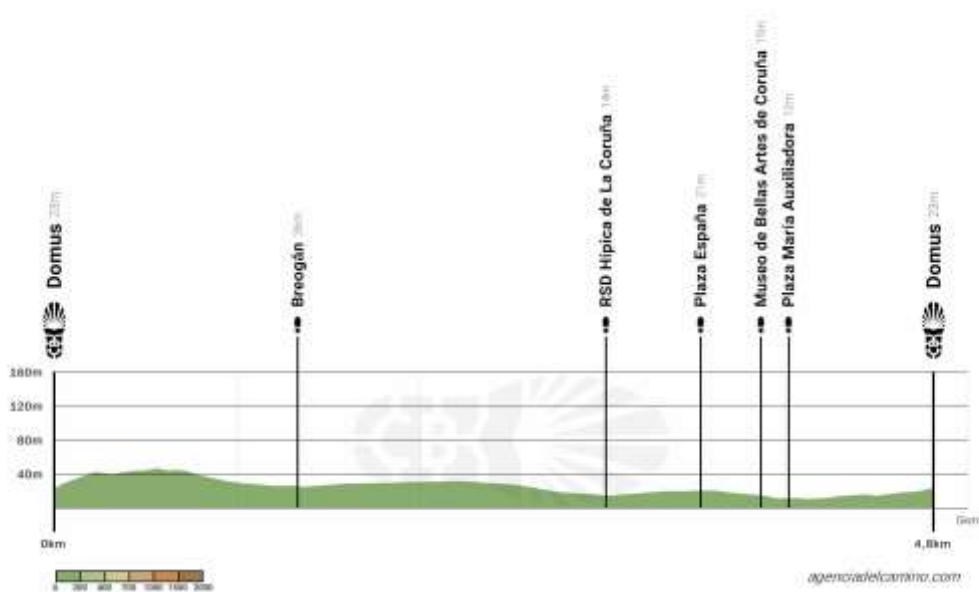

RUTA 6. CIRCULAR URBANA: MUSEO DOMUS

Zona	Distancia	Duración	Dificultad
Ciudad de A Coruña	4.8 Km	Media jornada	Media - Baja

	SALIDA	REGRESO
PUNTO DE REFERENCIA	Domus	
LÍNEAS AUTOBÚS	3	
PARADA/S PRÓXIMA/S	Paseo marítimo, frente a Domus	