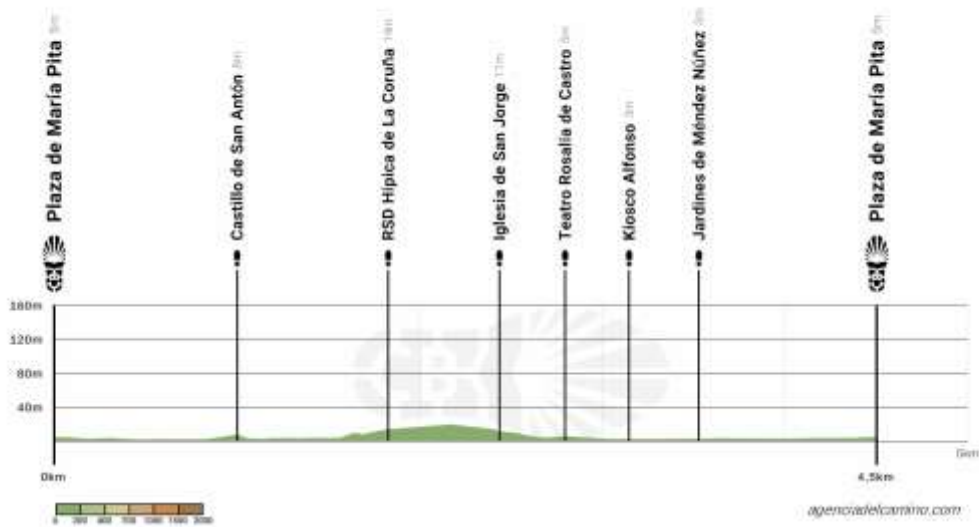

## RUTA 5. CIRCULAR URBANA- MARÍA PITA

Zona	Distancia	Duración	Dificultad
Ciudad de A Coruña	4.5 Km	Media jornada	Media - Baja

	SALIDA	REGRESO
PUNTO DE REFERENCIA	Plaza de María Pita	
LÍNEAS AUTOBÚS	1A; 2; 2A; 3; 5; 7; 17; 23; 23A	
PARADA/S PRÓXIMA/S	Puerta Real	